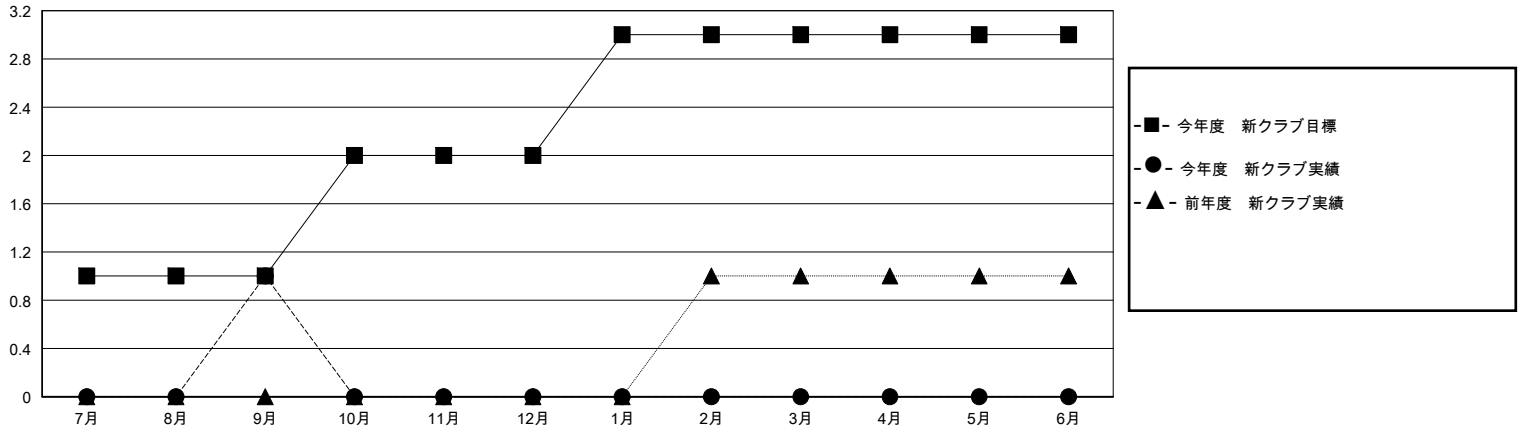

MONTHLY MEMBERSHIP PROGRESS REPORT

District 330 A

Results as of: 9/30/2023

GMT:

地域 JAPAN

GMT会則地域

クラブ				名			
結果: 2023-2024				結果: 2023-2024			
四半期	新クラブ目標	新クラブ	解散クラブ	四半期	会員純増目標	会員増強実績	退会者(転籍を含む)実際
7月/8月/9月	1	1	0	7月/8月/9月	180	169	143
10月/11月/12月	1	0	0	10月/11月/12月	200	0	0
1月/2月/3月	1	0	0	1月/2月/3月	180	0	0
4月/5月/6月	0	0	0	4月/5月/6月	80	0	0

新クラブ目標及び実績累計

会員目標及び実績累計

解散クラブ: 0

57 CLUBS OF 187 一名以上の新会員を登録

男女別

男性 3,855 (71.87%)
女性 1,509 (28.13%)

退会者

物故会員	12
クラブ解散	0
その他	131
合計	143