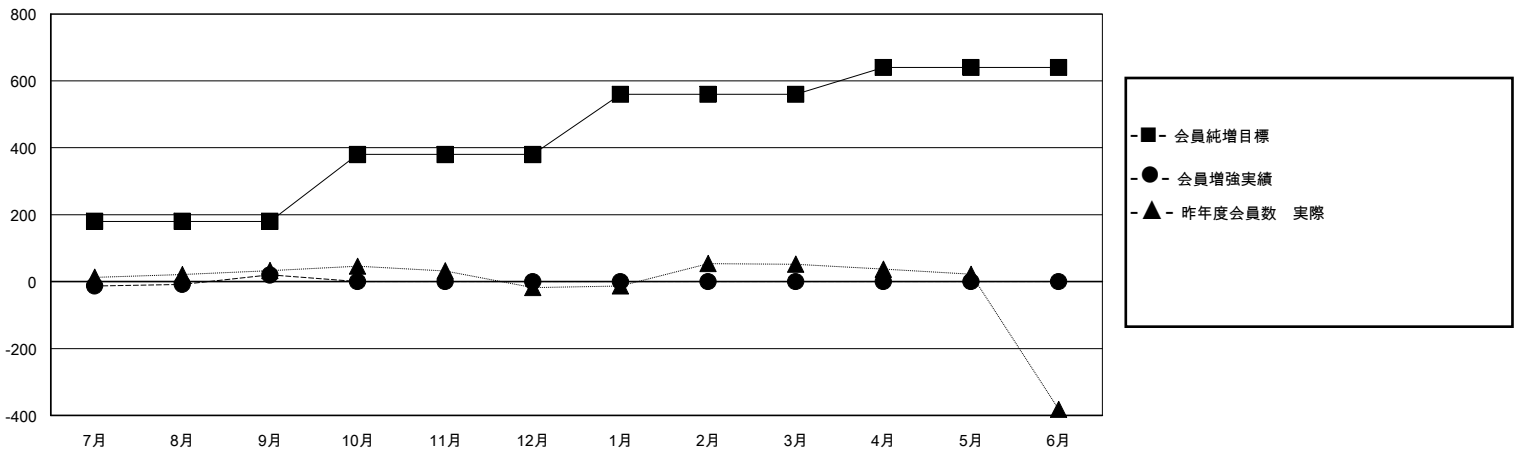

MONTHLY MEMBERSHIP PROGRESS REPORT

District 330 A

Results as of: 9/30/2023

GMT:

地域 JAPAN

GMT会則地域

クラブ				名			
結果: 2023-2024				結果: 2023-2024			
四半期	新クラブ目標	新クラブ	解散クラブ	四半期	会員純増目標	会員増強実績	退会者(転籍を含む)実際
7月/8月/9月	1	1	0	7月/8月/9月	180	169	143
10月/11月/12月	1	0	0	10月/11月/12月	200	0	0
1月/2月/3月	1	0	0	1月/2月/3月	180	0	0
4月/5月/6月	0	0	0	4月/5月/6月	80	0	0

新クラブ目標及び実績累計

会員目標及び実績累計

解散クラブ: 0

57 CLUBS OF 187 一名以上の新会員を登録

男女別

男性 3,855 (71.87%)
女性 1,509 (28.13%)

退会者

物故会員	12
クラブ解散	0
その他	131
合計	143